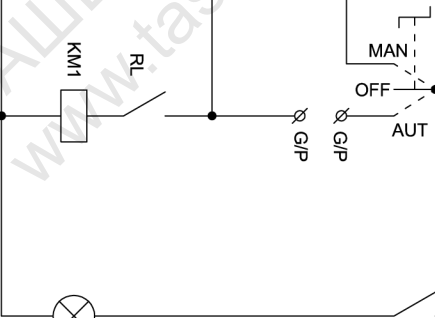

C1

PE

MOTORE MONOFASE
(SINGLE PHASE MOTOR)
230V~ac 50/60Hz

MAX
MIN
RIF

RL

RL

RL

LP1
VERDE
(GREEN)
зелено